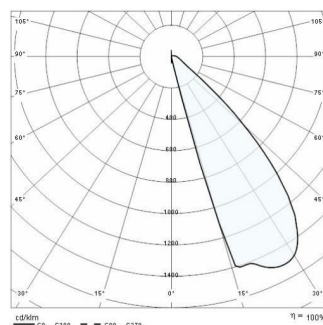

# INSERT+ ZERO

<b>Part number</b>	304108
<b>Lampholder:</b>	LED
<b>Light Source:</b>	LED
<b>Wattage:</b>	5 W
<b>Finish:</b>	WH-87 / White / Textured
<b>Insulation class:</b>	I
<b>Degree of protection:</b>	IP65
<b>IK-J-xxIP:</b>	IK08 5J xx5
<b>CRI:</b>	80
<b>Kelvin:</b>	3000
<b>Power factor:</b>	COS $\phi$ $\geq$ 0,9
<b>Optic:</b>	ASYMMETRIC MEDIUM REFLECTOR
<b>Lightsource lumen output:</b>	511 lm
<b>Luminaire lumen output:</b>	125 lm
<b>L:</b>	L90
<b>B:</b>	B10
<b>Lifetime:</b>	36000 h
<b>Ta MIN luminaire:</b>	-20°
<b>Ta MAX luminaire:</b>	45°

## Photometric data